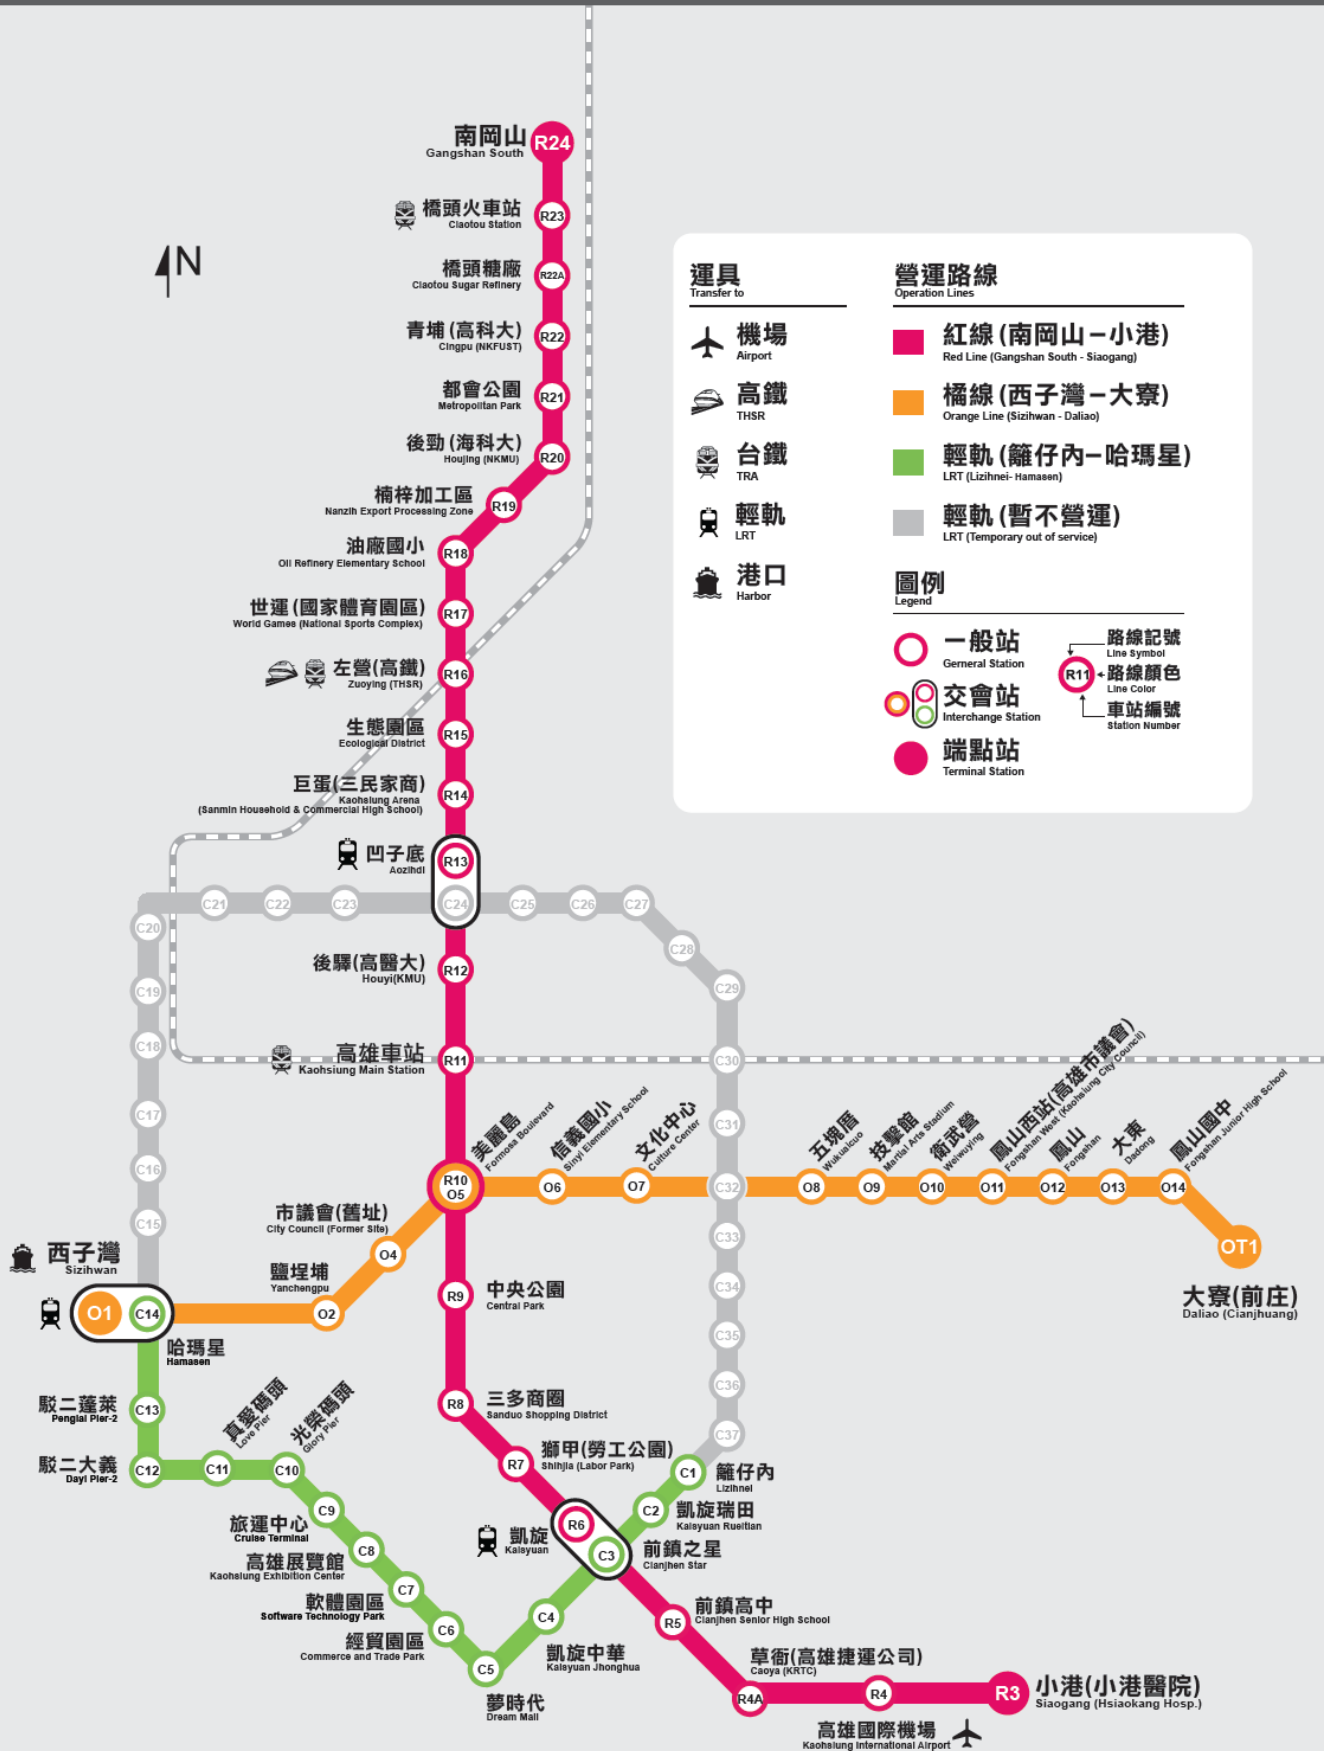

營運系統圖

KMRT System

運具

- 機場 (Airport)
- 高鐵 (THSR)
- 台鐵 (TRA)
- 輕軌 (LRT)
- 港口 (Harbor)

營運路線

- 紅線 (南岡山-小港) (Red Line)
- 橘線 (西子灣-大寮) (Orange Line)
- 輕軌 (籬仔內-哈瑪星) (LRT)
- 輕軌 (暫不營運) (LRT Temporary out of service)

圖例

- 一般站 (General Station)
- 交會站 (Interchange Station)
- 端點站 (Terminal Station)
- 路線記號 (Line Symbol)
- 路線顏色 (Line Color)
- 車站編號 (Station Number)